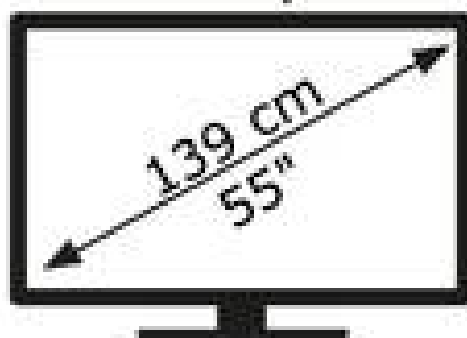

ENERG

JVC

LT-55VAQ7235

64 kWh/1000h

ABCDEF **G**

123 kWh/1000h

3840 px

2160 px